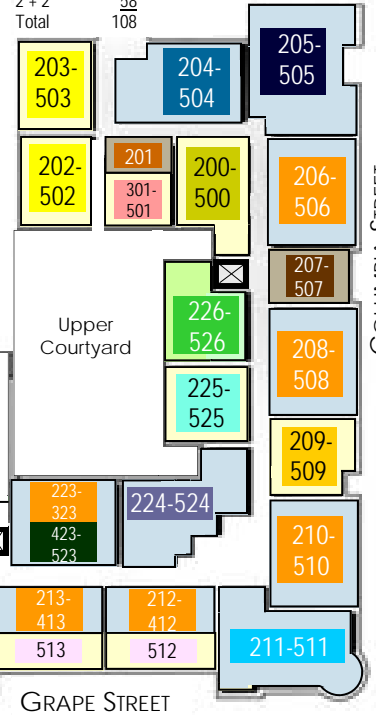

Studios	6
1 + 1	40
2 + 1	4
2 + 2	58
Total	108

COLUMBIA STREET

1+1 | 571-576sf
2 units: 512, 513

1+1 | 589sf
4 units: 225, 325, 425, 525